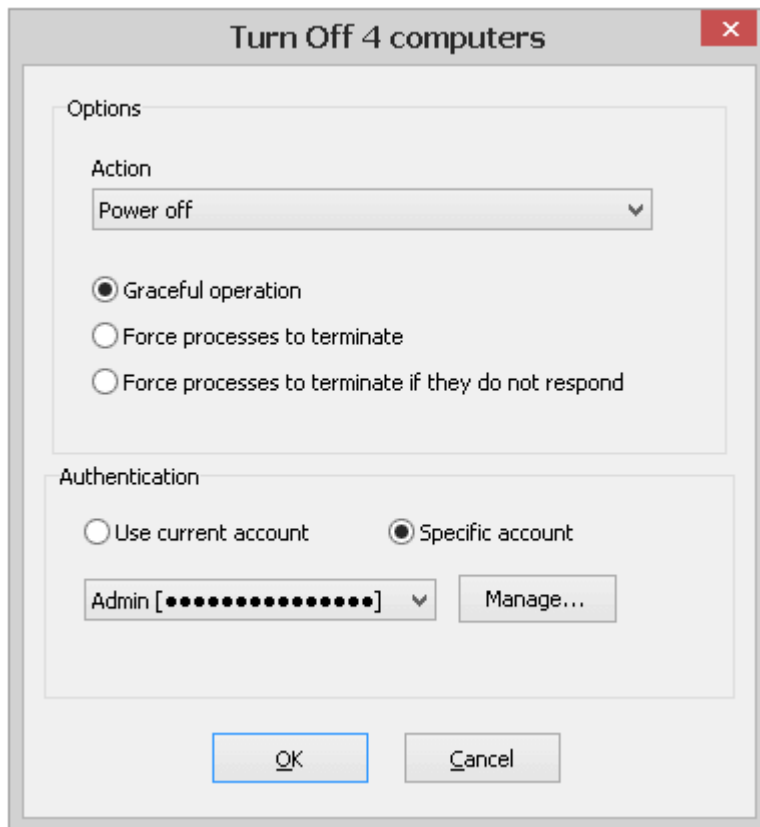

Tunnel adapter Local Area Connection* 3:

    Media State . . . . . : Media disconnected
  
```

2. หลังจากนั้นกดปุ่ม Start Scanning

3. เราก็จะได้ผลลัพธ์ดังรูป

4. เมื่อสแกนเสร็จแล้วสามารถ save ผลลัพธ์ที่ได้จากเครือข่ายสำรวจ

5. เราสามารถเปิดเสียง, เปิดโปรแกรมอื่น หรือบันทึกเหตุการณ์ที่เกิดขึ้นไปยังแฟ้ม

6. เราสามารถเลือก Wake-On-Lan เพื่อ shutdown คอมพิวเตอร์ระยะไกลอื่นได้ แต่จะต้องรู้ MAC Address

7.สามารถเลือกดูโพลเตอร์จากเครื่องที่แชร์ได้