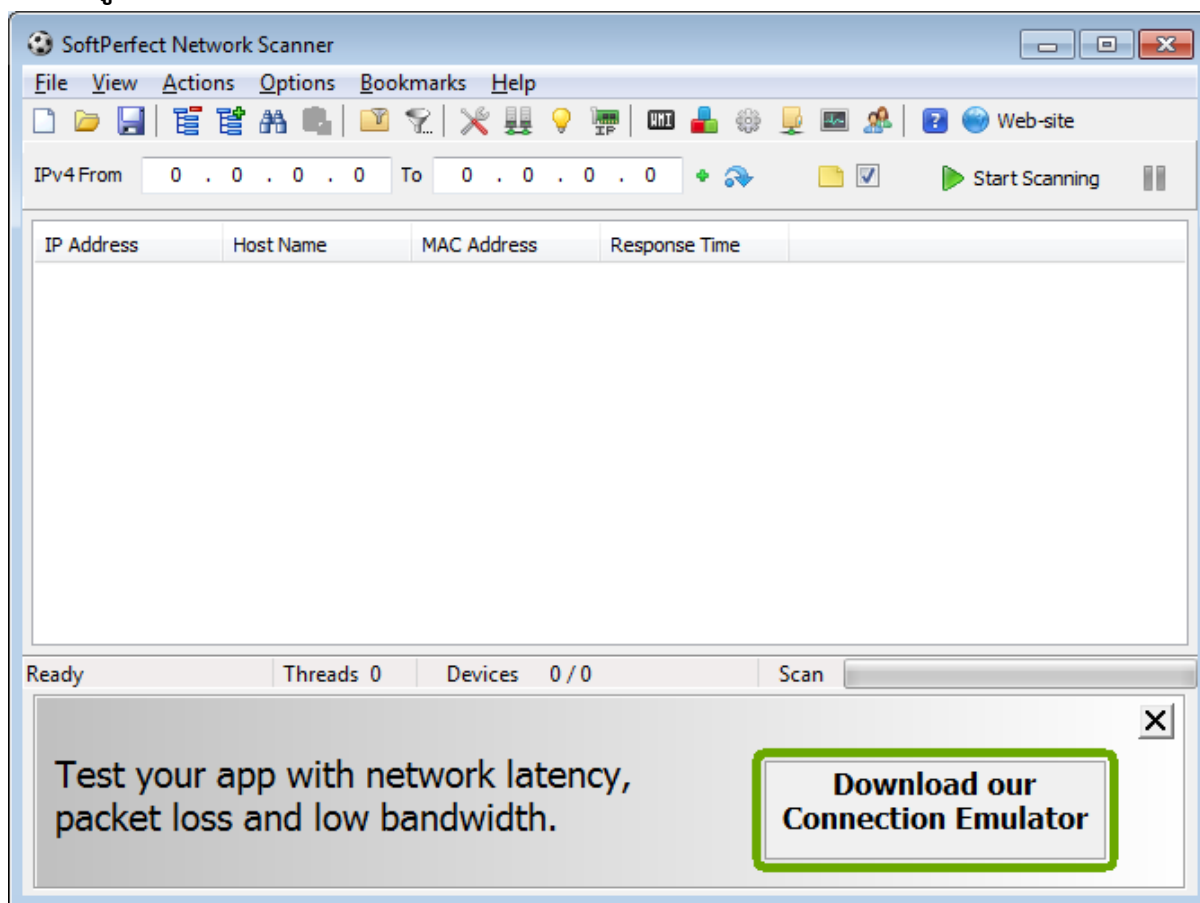

ภาควิชาวิทยาการคอมพิวเตอร์ คณะวิทยาศาสตร์

มหาวิทยาลัยขอนแก่น

SoftPerfect Network Scanner

เป็นเครื่องมือสำหรับให้รายละเอียดต่าง ๆ ของเครื่องในวง Network เช่นชื่อ.IP address,MAC address ได้
ด้วยนอกจากความสามารถในการตรวจสอบข้อมูลข้างต้นแล้วโปรแกรมนี้ยังทำให้สามารถเข้าถึง share folder
หรือ เซิร์ฟเวอร์ที่ถูกซ่อนไว้ก็ได้ สามารถ สั่ง ping wake on LAN หรือ shutdown เครื่องต่าง ๆ ได้โดย
ไม่ต้องใช้สิทธิ Administrator

- Latest version**
6.0.8 (20 September 2015)
[Changelog](#)
- Supported platforms**
Windows XP through Windows 10,
Windows Server 2003 through 2012
32-bit and 64-bit
- Licence**
Freeware

At the bottom of the section, there is a green button labeled "Download Network Scanner" with a red arrow pointing to it. Below the button, it says "Portable, size: 2.8M".

2. จะได้ไฟล์ZIPมาให้กดคลิกขวาที่ไฟล์แล้วExtract File

3. หลังจากนั้นจะได้โปรแกรมมา2อันคือ32กับ64bitให้เราเลือกใช้ตามbitของเครื่อง

4. กด Run โปรแกรมแล้วสามารถใช้ได้เลย

แถบเมนูต่างๆ

-  เคลียร์หน้าจอ
-  ผลลัพธ์จาก XML ไฟล์
-  บันทึกผลลัพธ์
-  Collapse the results tree
-  Expand the results tree
-  โปรแกรมออฟชั่น
-  เปิดไฟล์ระยะไกล
-  เปิดการบริการระยะไกล
-  เปิด DHCP
-  แสรไฟล์เดอร์เฉพาะที่ใช้ร่วมกัน
-  ตรวจสอบโดยอัตโนมัติค่าเครือข่าย

วิธีการใช้งานSoftPerfect Network Scanner

1. เปิดโปรแกรมขึ้นมาจะต้องใส่ IP ทั้ง 2 ช่อง ดังรูปซึ่ง IP นั้นคือ IP ภายในวงแลนซึ่งต้องไปเช็คจากการเปิด CMD แล้วพิมพ์ ipconfig ดูที่ IPv4 Address

```

C:\Windows\System32\cmd.exe
Microsoft Windows [Version 6.3.9600]
(c) 2013 Microsoft Corporation. All rights reserved.
C:\Windows\System32>ipconfig