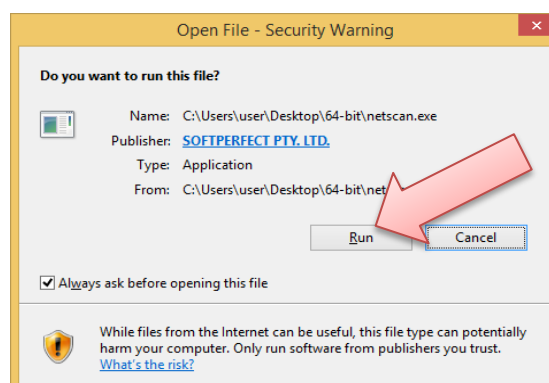

การติดตั้งโปรแกรมSoftPerfect Network Scanner

1. ดาวน์โหลดที่ : <https://www.softperfect.com/products/networkscanner/>

The screenshot shows the website for SoftPerfect Network Scanner. At the top, there is a green banner with the text "SCAN, VIEW, MANAGE ASSETS" and the Lansweeper logo. Below the banner is a section titled "Product Info & Download". This section contains the following information:

- Latest version**
6.0.8 (20 September 2015)
[Changelog](#)
- Supported platforms**
Windows XP through Windows 10,
Windows Server 2003 through 2012
32-bit and 64-bit
- Licence**
Freeware

At the bottom of the section, there is a green button labeled "Download Network Scanner" with a red arrow pointing to it. Below the button, it says "Portable, size: 2.8M".

2. จะได้ไฟล์ZIPมาให้กดคลิกขวาที่ไฟล์แล้วExtract File

3. หลังจากนั้นจะได้โปรแกรมมา2อันคือ32กับ64bitให้เราเลือกใช้ตามbitของเครื่อง

4. กด Run โปรแกรมแล้วสามารถใช้ได้เลย

แถบเมนูต่างๆ

-  เคลียร์หน้าจอ
-  ผลลัพธ์จาก XML ไฟล์
-  บันทึกผลลัพธ์
-  Collapse the results tree
-  Expand the results tree
-  โปรแกรมออฟชั่น
-  เปิดไฟล์ระยะไกล
-  เปิดการบริการระยะไกล
-  เปิด DHCP
-  แสรไฟล์เดอร์เฉพาะที่ใช้ร่วมกัน
-  ตรวจสอบโดยอัตโนมัติค่าเครือข่าย