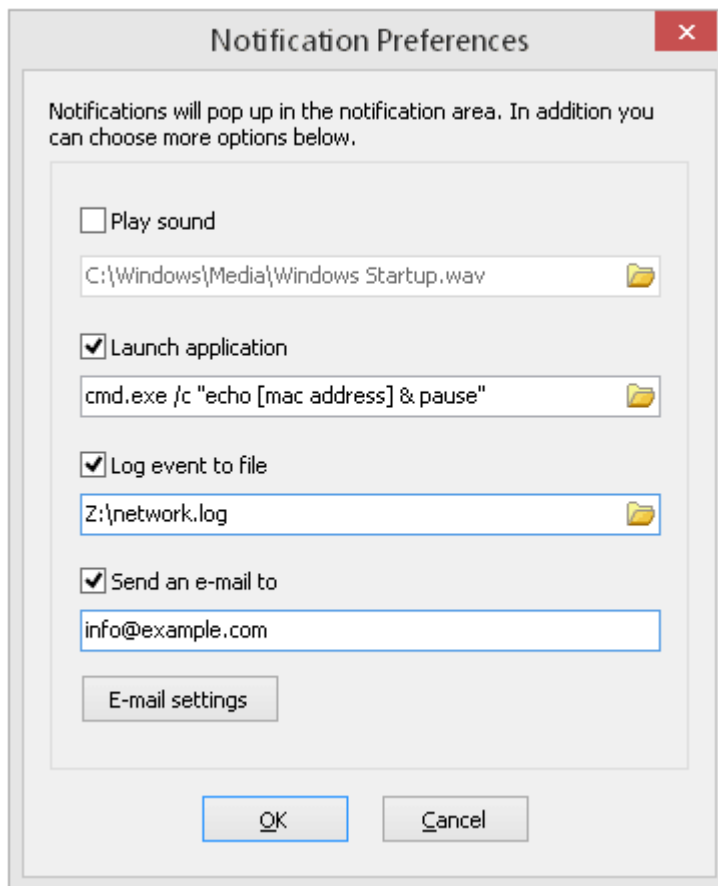

Tunnel adapter Local Area Connection* 3:

    Media State . . . . . : Media disconnected
  
```

2. หลังจากนั้นกดปุ่ม Start Scanning

3. เราก็จะได้ผลลัพธ์ดังรูป

4. เมื่อสแกนเสร็จแล้วสามารถ save ผลลัพธ์ที่ได้จากเครือข่ายสำรวจ

5. เราสามารถเปิดเสียง, เปิดโปรแกรมอื่น หรือบันทึกเหตุการณ์ที่เกิดขึ้นไปยังแฟ้ม

6. เราสามารถเลือก Wake-On-Lan เพื่อ shutdown คอมพิวเตอร์ระยะไกลอื่นได้ แต่จะต้องรู้ MAC Address

7.สามารถเลือกดูโพลเตอร์จากเครื่องที่แชร์ได้