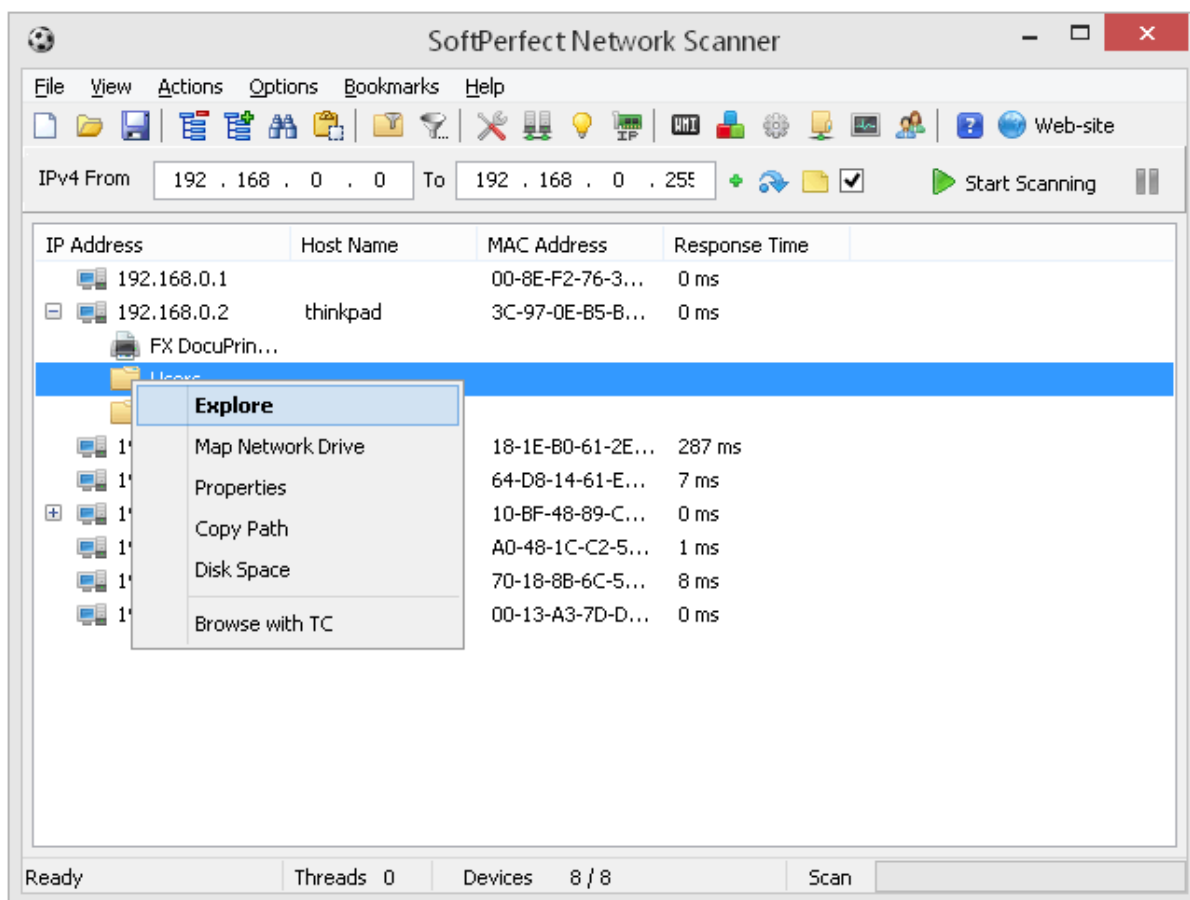

ภาควิชาวิทยาการคอมพิวเตอร์ คณะวิทยาศาสตร์

มหาวิทยาลัยขอนแก่น

SoftPerfect Network Scanner

เป็นเครื่องมือสำหรับให้รายละเอียดต่าง ๆ ของเครื่องในวง Network เช่นชื่อ.IP address,MAC address ได้
ด้วยนอกจากความสามารถในการตรวจสอบข้อมูลข้างต้นแล้วโปรแกรมนี้ยังทำให้สามารถเข้าถึง share folder
หรือ เซิร์ฟเวอร์ที่ถูกซ่อนไว้ก็ได้ สามารถ สั่ง ping wake on LAN หรือ shutdown เครื่องต่าง ๆ ได้โดย
ไม่ต้องใช้สิทธิ Administrator

Ethernet adapter Ethernet 2:

    Media State . . . . . : Media disconnected
    Connection-specific DNS Suffix  . : 

Wireless LAN adapter Wi-Fi 2:

    Connection-specific DNS Suffix  . : kku.ac.th
    Link-local IPv6 Address . . . . . : fe80::286c:ab...:10:4160%10
    IPv4 Address. . . . . : 10.199.121.12
    Subnet Mask . . . . . : 255.255.248.0
    Default Gateway . . . . . : 10.199.127.254

Tunnel adapter Local Area Connection* 3:

    Media State . . . . . : Media disconnected
  
```

2. หลังจากนั้นกดปุ่ม Start Scanning

3. เราก็จะได้ผลลัพธ์ดังรูป

4. เมื่อสแกนเสร็จแล้วสามารถ save ผลลัพธ์ที่ได้จากเครือข่ายสำรวจ