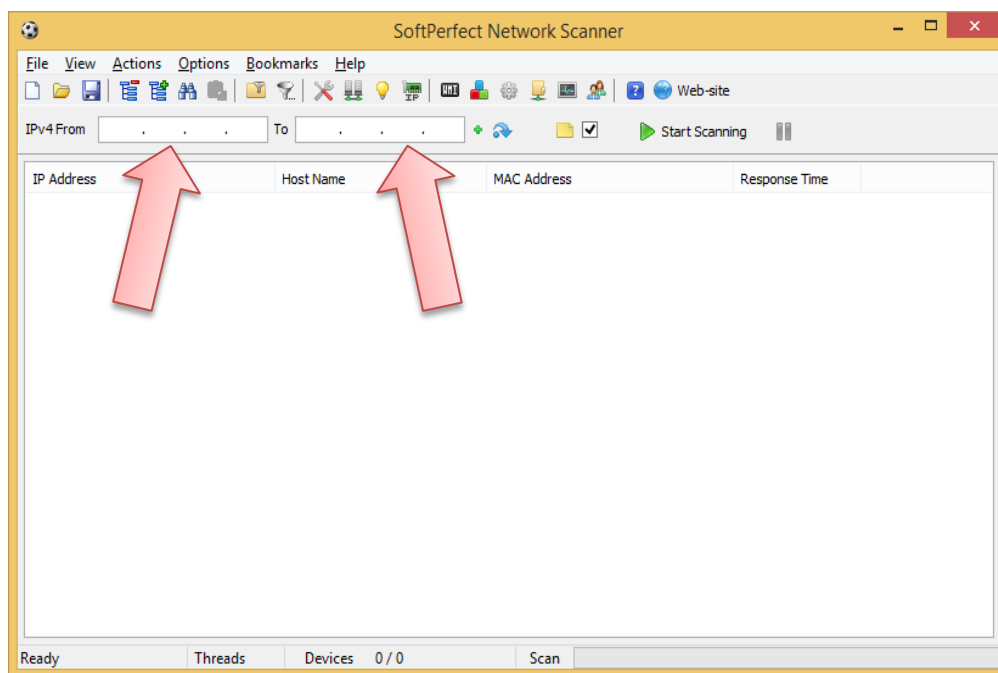

ภาควิชาวิทยาการคอมพิวเตอร์ คณะวิทยาศาสตร์

มหาวิทยาลัยขอนแก่น

SoftPerfect Network Scanner

เป็นเครื่องมือสำหรับให้รายละเอียดต่าง ๆ ของเครื่องในวง Network เช่นชื่อ.IP address,MAC address ได้
ด้วยนอกจากความสามารถในการตรวจสอบข้อมูลข้างต้นแล้วโปรแกรมนี้ยังทำให้สามารถเข้าถึง share folder
หรือ เซิร์ฟเวอร์ที่ถูกซ่อนไว้ก็ได้ สามารถ สั่ง ping wake on LAN หรือ shutdown เครื่องต่าง ๆ ได้โดย
ไม่ต้องใช้สิทธิ Administrator

- Latest version**
6.0.8 (20 September 2015)
[Changelog](#)
- Supported platforms**
Windows XP through Windows 10,
Windows Server 2003 through 2012
32-bit and 64-bit
- Licence**
Freeware

At the bottom of the section, there is a green button labeled "Download Network Scanner" with a red arrow pointing to it. Below the button, it says "Portable, size: 2.8M".

2. จะได้ไฟล์ZIPมาให้กดคลิกขวาที่ไฟล์แล้วExtract File

3. หลังจากนั้นจะได้โปรแกรมมา2อันคือ32กับ64bitให้เราเลือกใช้ตามbitของเครื่อง

4. กด Run โปรแกรมแล้วสามารถใช้ได้เลย

แถบเมนูต่างๆ

-  เคลียร์หน้าจอ
-  ผลลัพธ์จาก XML ไฟล์
-  บันทึกผลลัพธ์
-  Collapse the results tree
-  Expand the results tree
-  โปรแกรมออฟชั่น
-  เปิดไฟล์ระยะไกล
-  เปิดการบริการระยะไกล
-  เปิด DHCP
-  แสรไฟล์เดอร์เฉพาะที่ใช้ร่วมกัน
-  ตรวจสอบโดยอัตโนมัติค่าเครือข่าย

วิธีการใช้งานSoftPerfect Network Scanner

1. เปิดโปรแกรมขึ้นมาจะต้องใส่ IP ทั้ง 2 ช่อง ดังรูปซึ่ง IP นั้นคือ IP ภายในวงแลนซึ่งต้องไปเช็คจากการเปิด CMD แล้วพิมพ์ ipconfig ดูที่ IPv4 Address

```

C:\Windows\System32\cmd.exe
Microsoft Windows [Version 6.3.9600]
(c) 2013 Microsoft Corporation. All rights reserved.
C:\Windows\System32>ipconfig