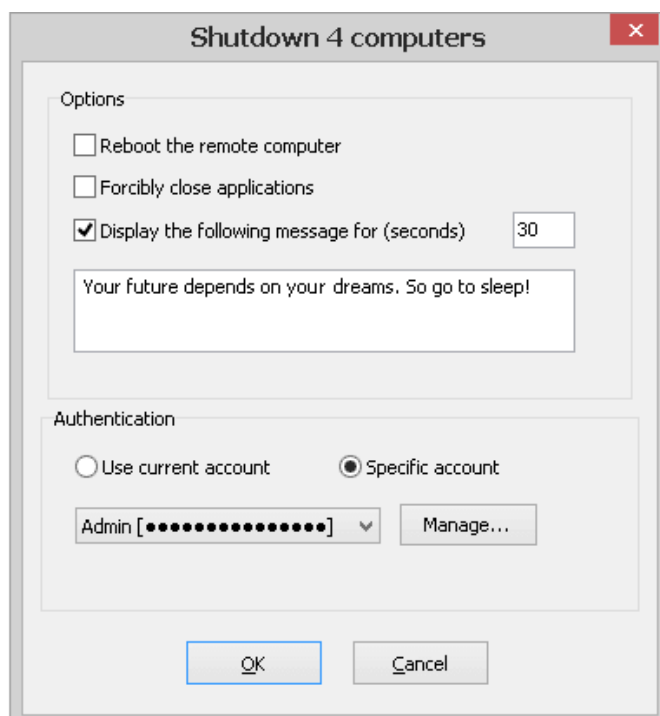

Tunnel adapter Local Area Connection* 3:

    Media State . . . . . : Media disconnected
  
```

2. หลังจากนั้นกดปุ่ม Start Scanning

3. เราก็จะได้ผลลัพธ์ดังรูป

4. เมื่อสแกนเสร็จแล้วสามารถ save ผลลัพธ์ที่ได้จากเครือข่ายสำรวจ

5. เราสามารถเปิดเสียง, เปิดโปรแกรมอื่น หรือบันทึกเหตุการณ์ที่เกิดขึ้นไปยังแฟ้ม

6. เราสามารถเลือก Wake-On-Lan เพื่อ shutdown คอมพิวเตอร์ระยะไกลอื่นได้ แต่จะต้องรู้ MAC Address

7.สามารถเลือกดูโพลเตอร์จากเครื่องที่แชร์ได้