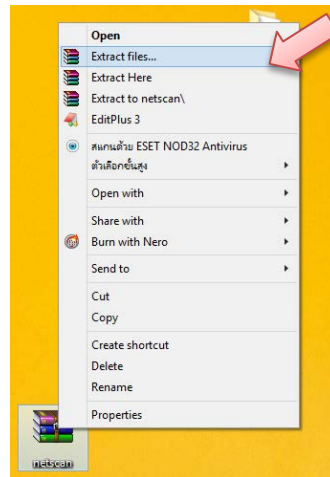

2. จะได้ไฟล์ZIPมาให้กดคลิกขวาที่ไฟล์แล้วExtract File