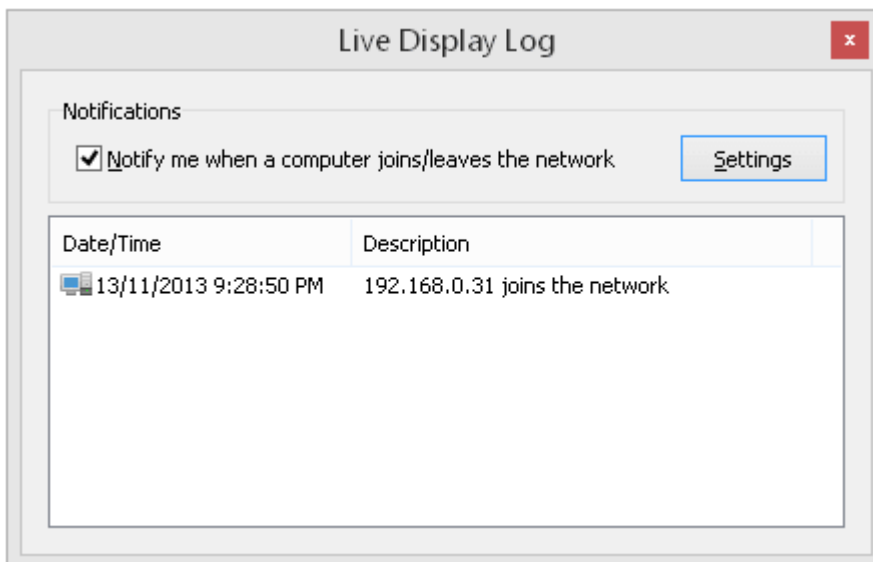

Tunnel adapter Local Area Connection* 3:

    Media State . . . . . : Media disconnected
  
```

2. หลังจากนั้นกดปุ่ม Start Scanning

3. เราก็จะได้ผลลัพธ์ดังรูป

4. เมื่อสแกนเสร็จแล้วสามารถ save ผลลัพธ์ที่ได้จากเครือข่ายสำรวจ

5. เราสามารถเปิดเสียง, เปิดโปรแกรมอื่น หรือบันทึกเหตุการณ์ที่เกิดขึ้นไปยังแฟ้ม

6. เราสามารถเลือก Wake-On-Lan เพื่อ shutdown คอมพิวเตอร์ระยะไกลอื่นได้ แต่จะต้องรู้ MAC Address

7.สามารถเลือกดูโพลเตอร์จากเครื่องที่แชร์ได้